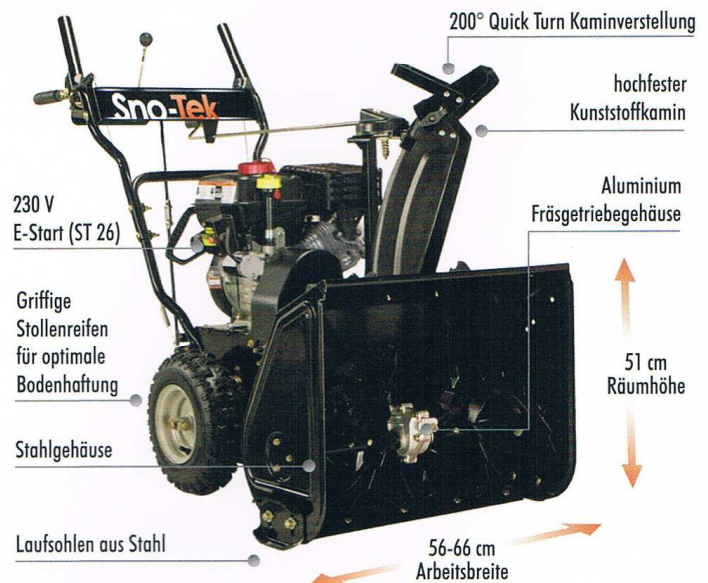

Sno-Tek Compact

Sno-Tek

Die zweistufigen Schneefräsen von Sno-Tek mit bewährtem LCT-Motor sind die idealen Einstiegsgeräte mit unschlagbarem Preis-Leistungsverhältnis. Sie verfügen über einen Disc-O-Matic Antrieb (6 Vorwärts-, 2 Rückwärtsgänge) sowie über ein besonders robustes Fräsgetriebe.

Sno-Tek ST 26

Sno-Tek ST 22 OHV

**4-Takt-Motor 5,5 PS,
Räumbreite 56 cm,
Diso-O-Matic Radantrieb,
6 Gänge vw. - 2 Gänge rw.
Auswurfweite 0,9—12,2 m**

Sno-Tek ST 26 OHV

**4-Takt-Motor 7 PS, Räumbreite
66 cm, Diso-O-Matic Radantrieb,
6 Gänge vw. - 2 Gänge rw.
Auswurfweite 0,9—12,2 m
230 V Elektrostart**