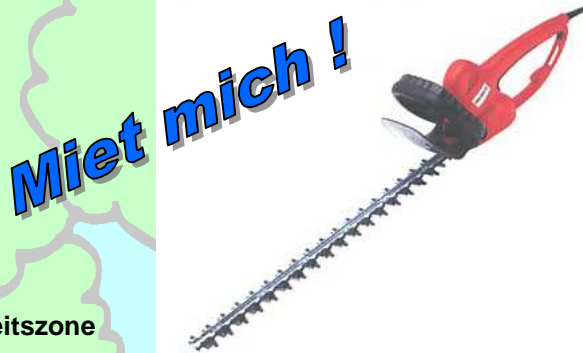

Aktionspreise gültig solange Vorrat reicht / keine Auslaufmodelle

Kaufen oder mieten ? - bei uns geht beides !

Elektroheckenschere für den Profieinsatz

Zweistufig untersetztes Getriebe. Leistungsaufnahme 600 Watt.
Ober- und Untermesser identisch mit 3-fach geschliffenen Klingen und 8 mm Sicherheitszone.

Aktion
€ 240,00
inkl. MwSt.

Aktion
€ 250,00
inkl. MwSt.

Aktion
€ 260,00
inkl. MwSt.

Kaufen oder mieten ? - bei uns geht beides !

Elektroheckenschere für den Hobbyeinsatz

Einstufiges Getriebe. Leistungsaufnahme 500 Watt.
Obermesser spezial geschliffen. Untermesser mit 8 mm Sicherheitszone