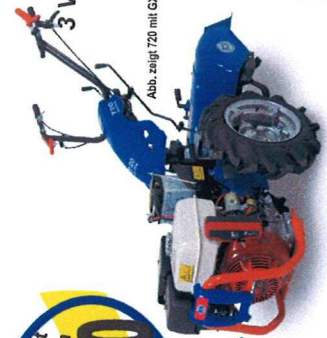

ACTION 720
3 V / 2 R - Gänge m. Reversierung
verstellbarer Führungsholm
Frontstoßstange
Räder u. Fräse

Honda GX 240
8,0 PS / 5,9 kW
mit 4,00 x 10 / Fräse 66 cm
= incl. MwSt. 2.368,10
= inkl. 12% USt. 2.651,32

€ 1.990,00

Abb. zeigt 720 mit GX 240 E-Start

Honda GX 200
6,0 PS / 4,8 kW / Rev.-Start
mit 4,00 x 8 / Fräse 52 cm
= incl. MwSt. 2.140,00

€ 1.799,00

Yanmar L 70 Diesel
5 kW / 6,8 PS
mit Reversierstart / 4,00 x 10
= incl. MwSt. 3.164,00

€ 2.659,00

Yanmar L 70 Diesel
5 kW / 6,8 PS
mit Elektro-Start / 4,00 x 10
= incl. MwSt. 3.450,00

€ 2.899,00

ACTION 730
3 V / 2 R - Gänge m. Reversierung
Differentialsperre
verstellbarer Führungsholm
Frontstoßstange
Fräse 66 cm