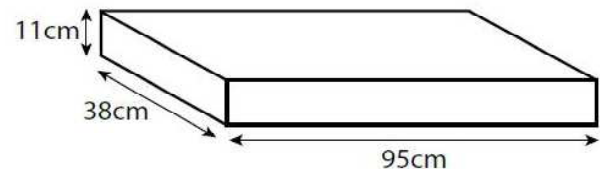

OREGON	BESCHREIBUNG	PREIS LISTE	PREIS ANGEBOT	ERSPARNIS
111163	EASYCUT Brennholzsägegestell	120,00 €	79,00 €	35%

Franz Demmel
Tractorland und Kommunaltechnik
Gewerbepark 1-3, 83670 Bad Heilbrunn
Tel:08046-1285 / Fax: 08046-8554